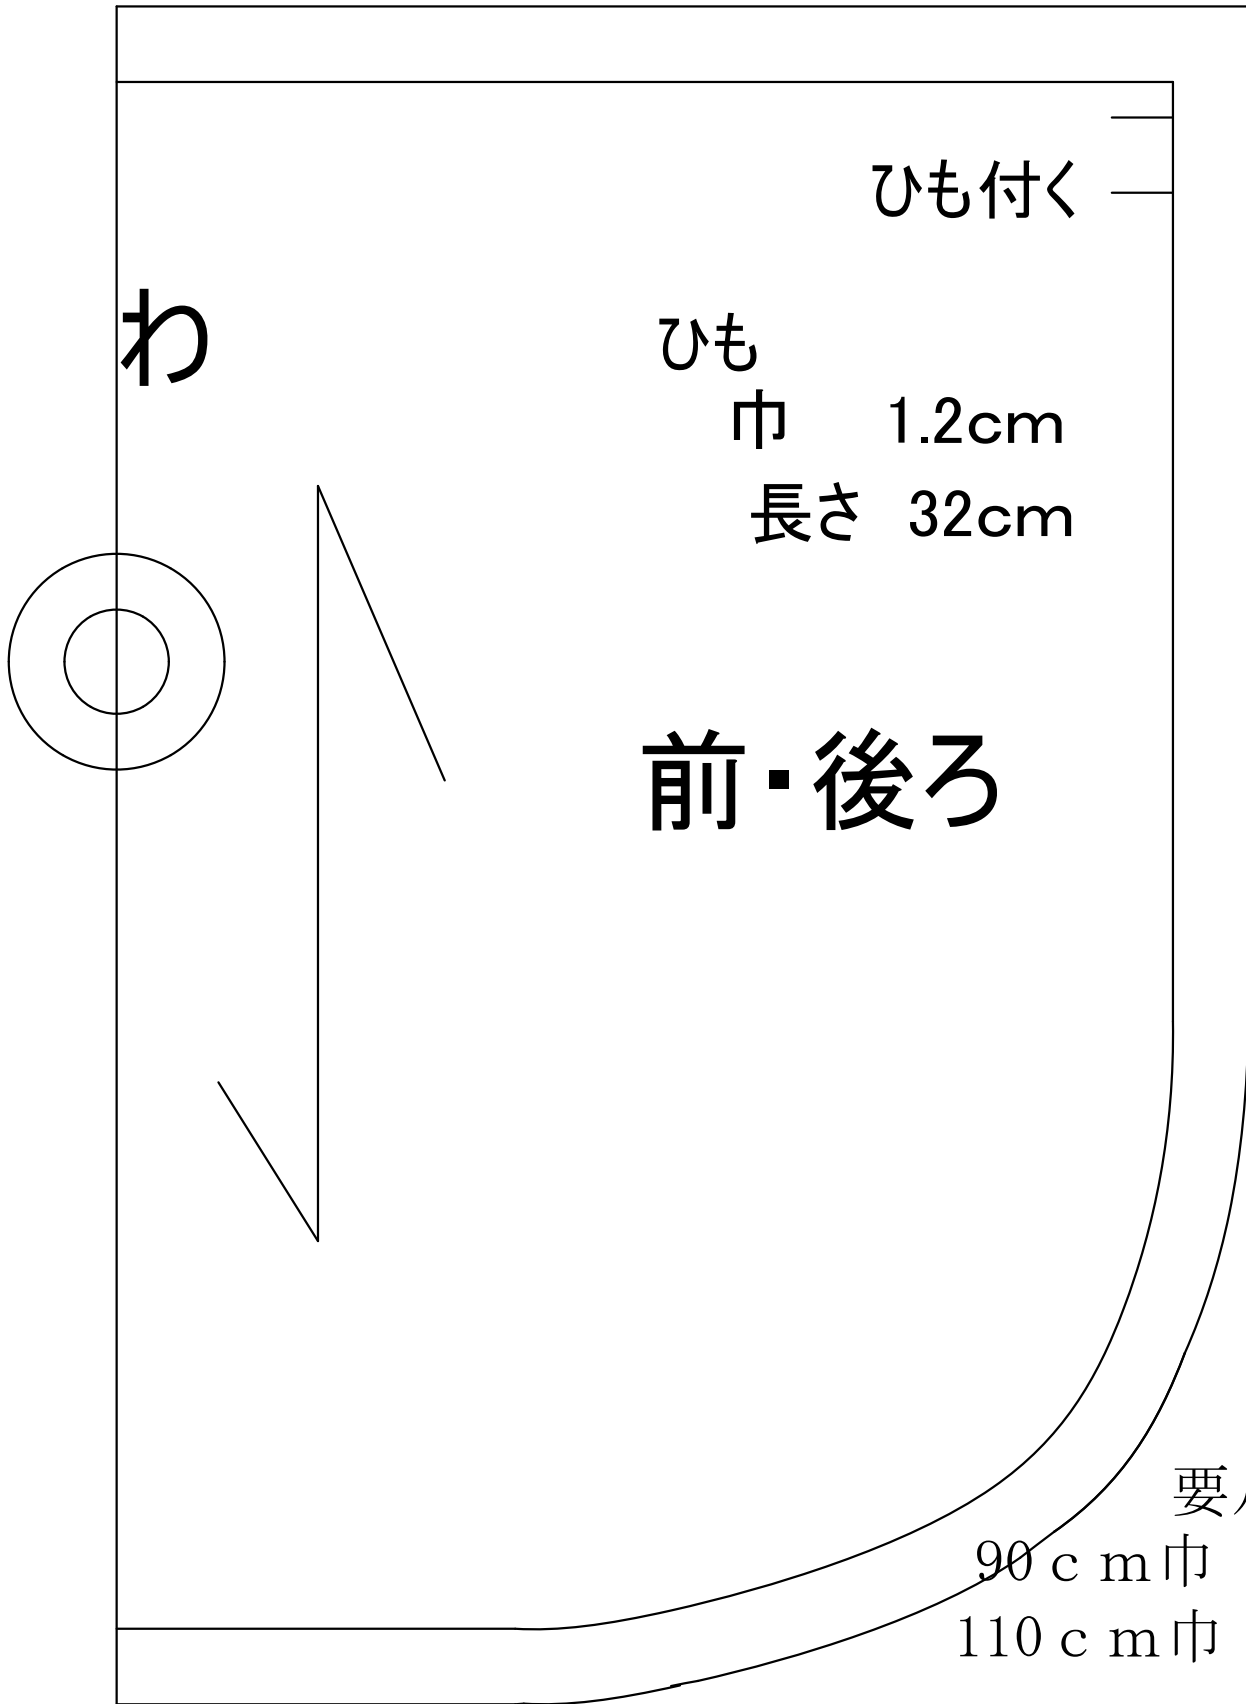

* * 乳児エプロン * *

前・後ろ

ひも付く

ひも
巾 1.2cm
長さ 32cm

わ

要尺

- 90cm巾 0.4m
- 110cm巾 0.3m
- レース 3m
- スナップ 2こ
- バイヤステープ