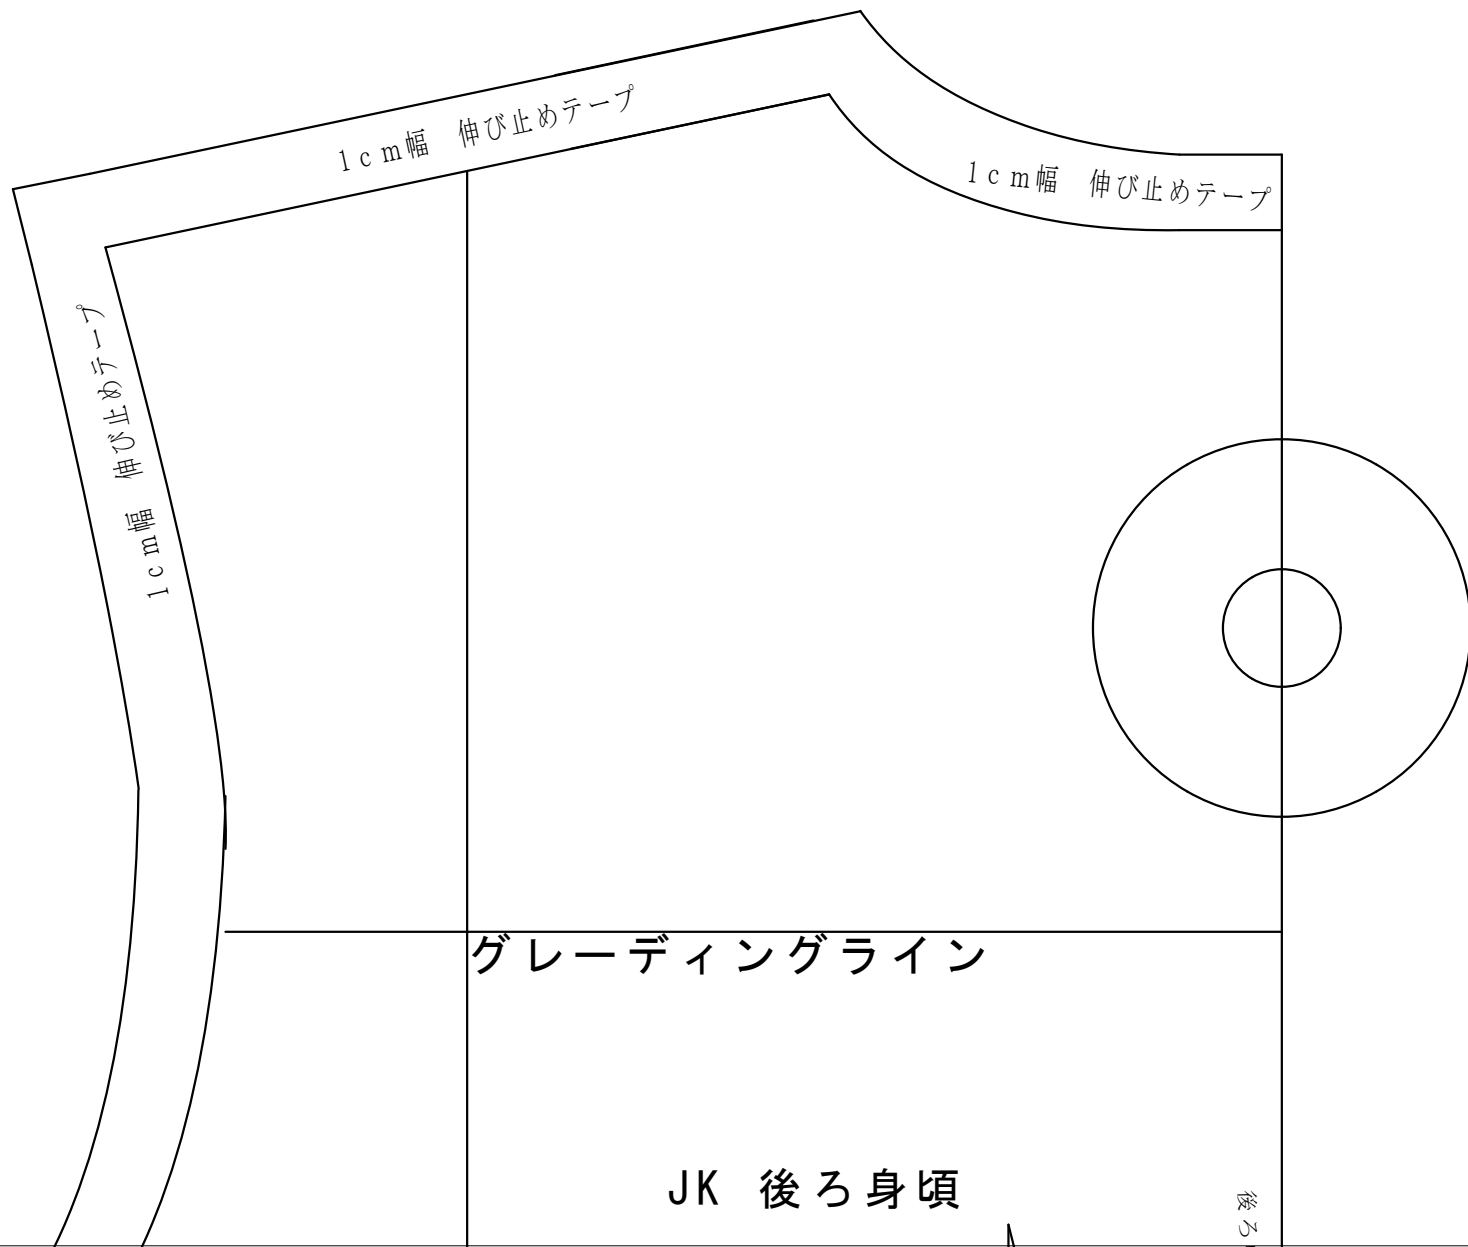

芯張り

グレーディングライン

ワンピース 後ろ見返し

全面芯張り

中心

表地 2枚

ワンピース

全面芯張り

式 2 次

ダブ=ティンダライン

芯張り

表 2枚

中心
お

ダレーディングライン

芯張り

グライン

JK 前見返し

1 c m 幅 伸び止めテープ

1 c m 幅 伸び止めテープ

ダレーディングライン

JK 前身ごろ

表 2枚

前

後ろ

JK 袖
表 2枚

グレータイツ

中心