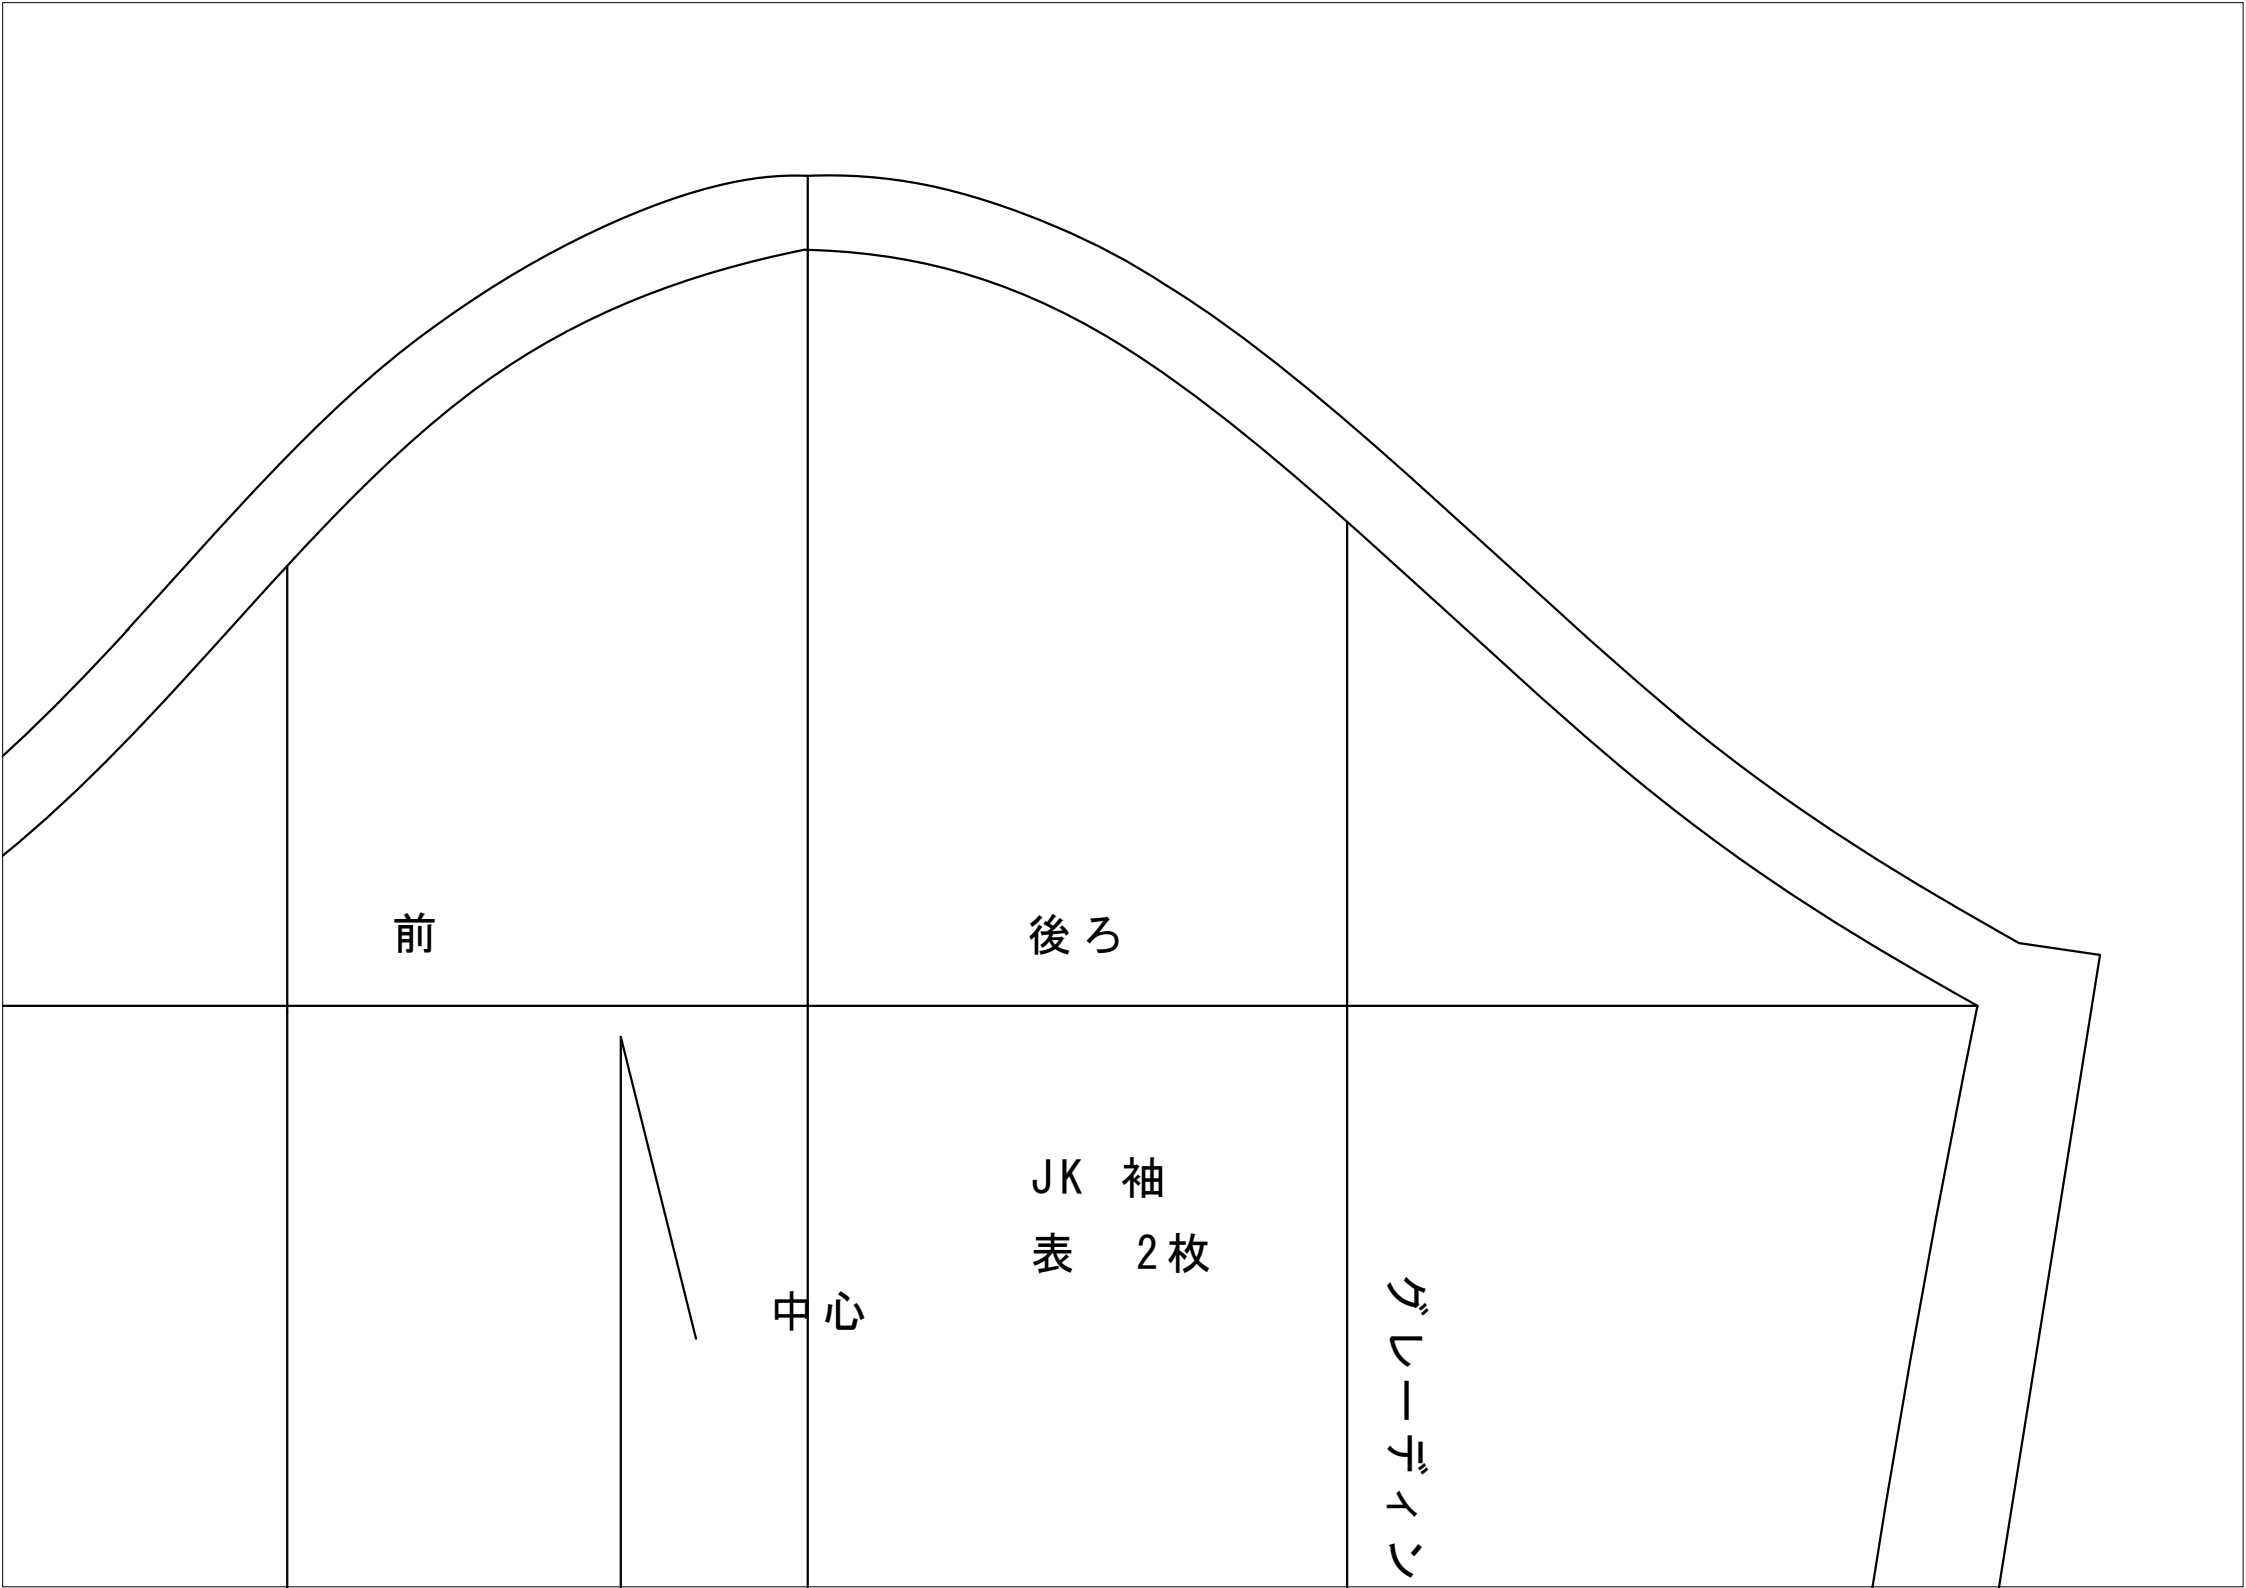

JK 前見返し

1 c m 幅 伸び止めテープ

1 c m 幅 伸び止めテープ

ダレーディングライン

JK 前身ごろ

表 2枚

前

後ろ

JK 袖
表 2枚

グレータイツ

中心